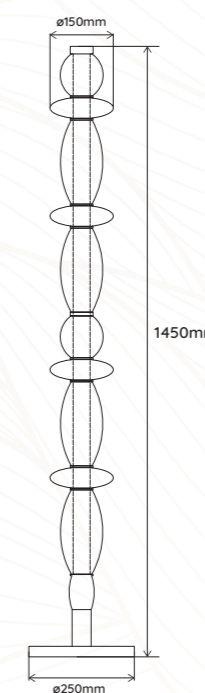

LED
INTÉGRÉ

DIMMABLE