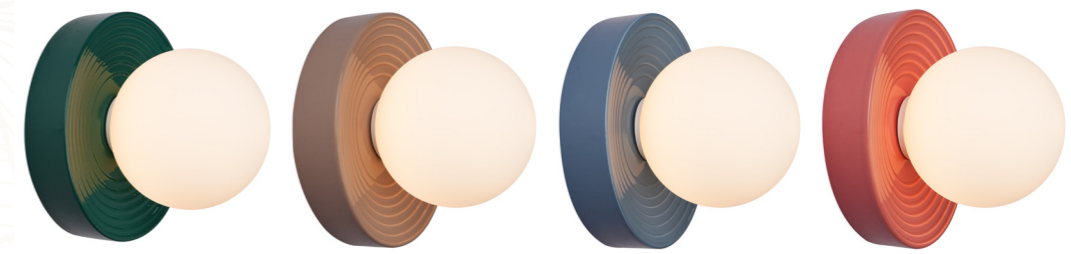

610005
Emeraude
Emerald

610006
Taupe

610007
Denim

610008
Rose
Pink