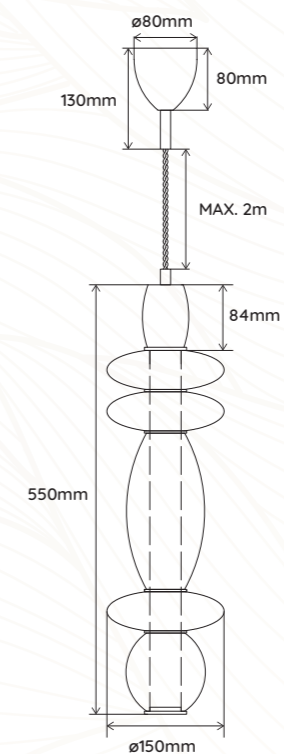

AMPOULE
INCLUSE / INCLUDED

DIMMABLE