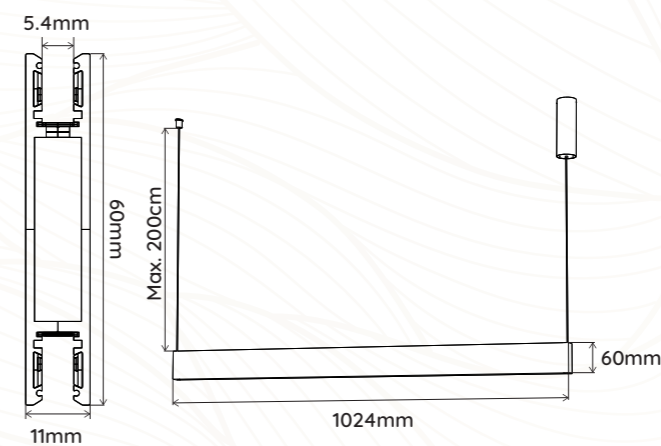

DISPONIBLE EN JUIN 2025
AVAILABLE IN JUNE 2025

LED
INTEGRÉ