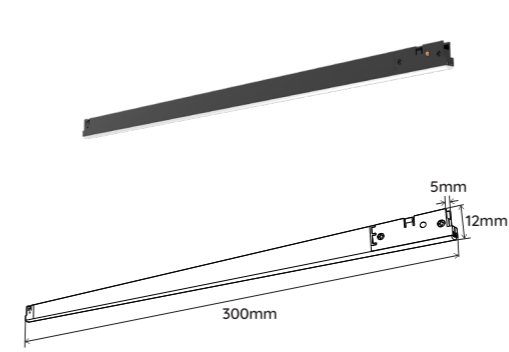

AXL-51005B

Couleur | Colour	Noir / Black
Flux | Lumen	420lm
Puissance | Power	6W
Classe Energétique Energy Class	G
Angle de faisceau Beam angle	110°
UGR |	22
CCT |	3000K
IRC | CRI	Ra90
IP	20
Classe | Class	III
SDCM	<3