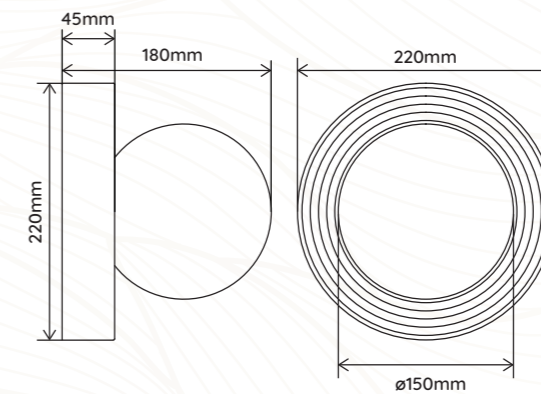

Matériaux | Materials Aluminium, Métal, Verre | Aluminum, Iron, Glass
Source Lumineuse | Light Source Max. LED 1 x 10W G9

Tous les verrines sont produites de façon artisanale, et de ce fait, il se peut qu'il existe des petites différences entre chacune d'elles.
All of our glass products are handmade, and therefore, it could have some slice difference from one to another.

DISPONIBLE EN AVRIL 2025
AVAILABLE IN APRIL 2025