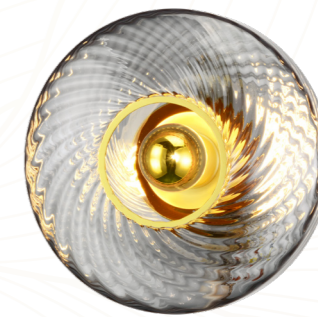

602038

Graphite Avec Contour Doré
Graphite W/ Gold Edge