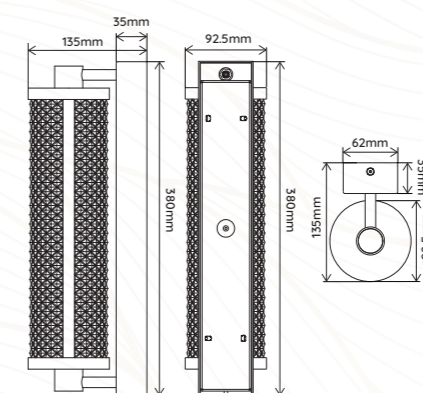

LED
INTÉGRÉ

DIMMABLE