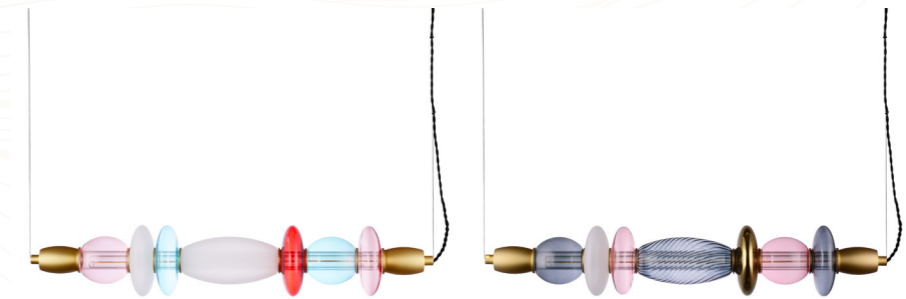

Dimensions : ø28mm x H503mm

E27 - Dimmable - Ra80 - 2700K (Blanc Chaud / Warm White)

900lm (Source seul / Source only)

Alimentation | Input Voltage 220-240V

IP IP20

Dimmable Oui / Yes

Tous les verrines sont produites de façon artisanale, et de ce fait, il se peut qu'il existe des petites différences entre chacune d'elles.
All of our glass products are handmade, and therefore, it could have some slight difference from one to another.

102049

Rose / Bleu / Opaque / Rouge
Pink / Blue / Opal / Red

102050

Rose / Fumée / Opaque / Doré Miroir
Pink / Smoke / Opal / Plated Gold

AMPOULE
INCLUSE / INCLUDED

DIMMABLE

Leonor

Suspension Horizontale

SUSPENSION ET LUSTRE | IN THE AIR

102051
Rose / Opaque / Bleu / Rouge
Pink / Opal / Blue / Red

102052
Fumée / Opaque / Rose / Doré Miroir / Rose
Smoke / Opal / Pink / Plated Gold / Pink

Longueur Câble Max. | Max. Cable Length 2m