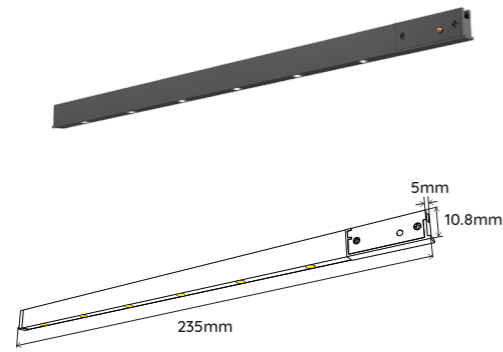

AXL-51001B

Couleur | Colour	Noir / Black
Flux | Lumen	120lm
Puissance | Power	5W
Classe Energétique Energy Class	G
Angle de faisceau Beam angle	50°
UGR |	<19
CCT |	3000K
IRC | CRI	Ra90
IP	20
Classe | Class	III
SDCM	<3