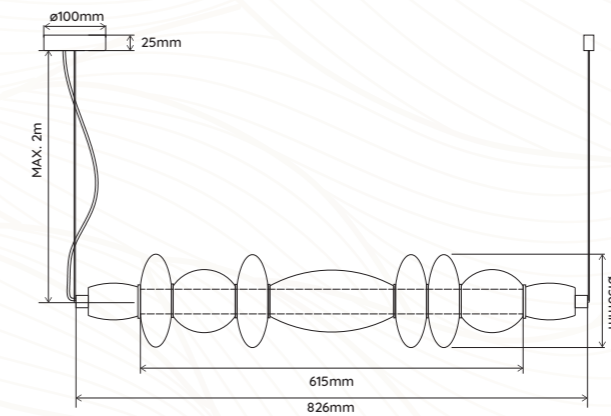

Longueur Câble Max. | Max. Cable Length 2m

Matériaux | Materials Aluminium, Verre | Aluminum, Glass

Puissance | Power 1 x 8W

Type de source | 1 Ampoule tubulaire LED incluse
Source type | 1 LED tubular light source included

Dimensions : ø28mm x H710mm

E27 - Dimmable - Ra80 - 2700K (Blanc Chaud / Warm White)

900lm (Source seul / Source only)

Alimentation | Input Voltage 220-240V

IP IP20

Dimmable Oui / Yes

Tous les verrines sont produites de façon artisanale, et de ce fait, il se peut qu'il existe des petites différences entre chacune d'elles.
All of our glass products are handmade, and therefore, it could have some slight difference from one to another.