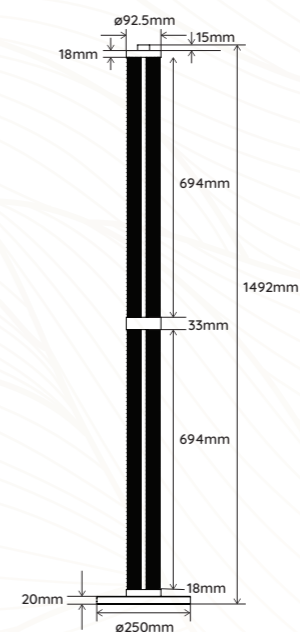

LED
INTÉGRÉ

DIMMABLE