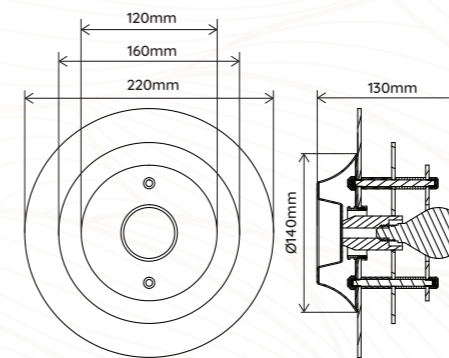

Source LED (1 x 904001) incluse
LED source (1 x 904001) included

Tête miroir argentée 4W, G45
Top mirrorsilver 4W, G45

AMPOULE
INCLUDE / INCLUDED