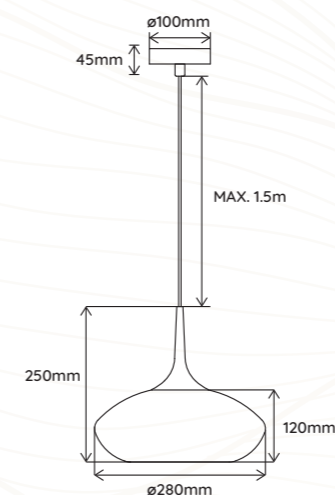

903001*
Tête miroir argentée 7W. A60
Top mirror silver 7W. A60

903002**
Tête miroir dorée 7W. A60
Top mirror gold 7W. A60