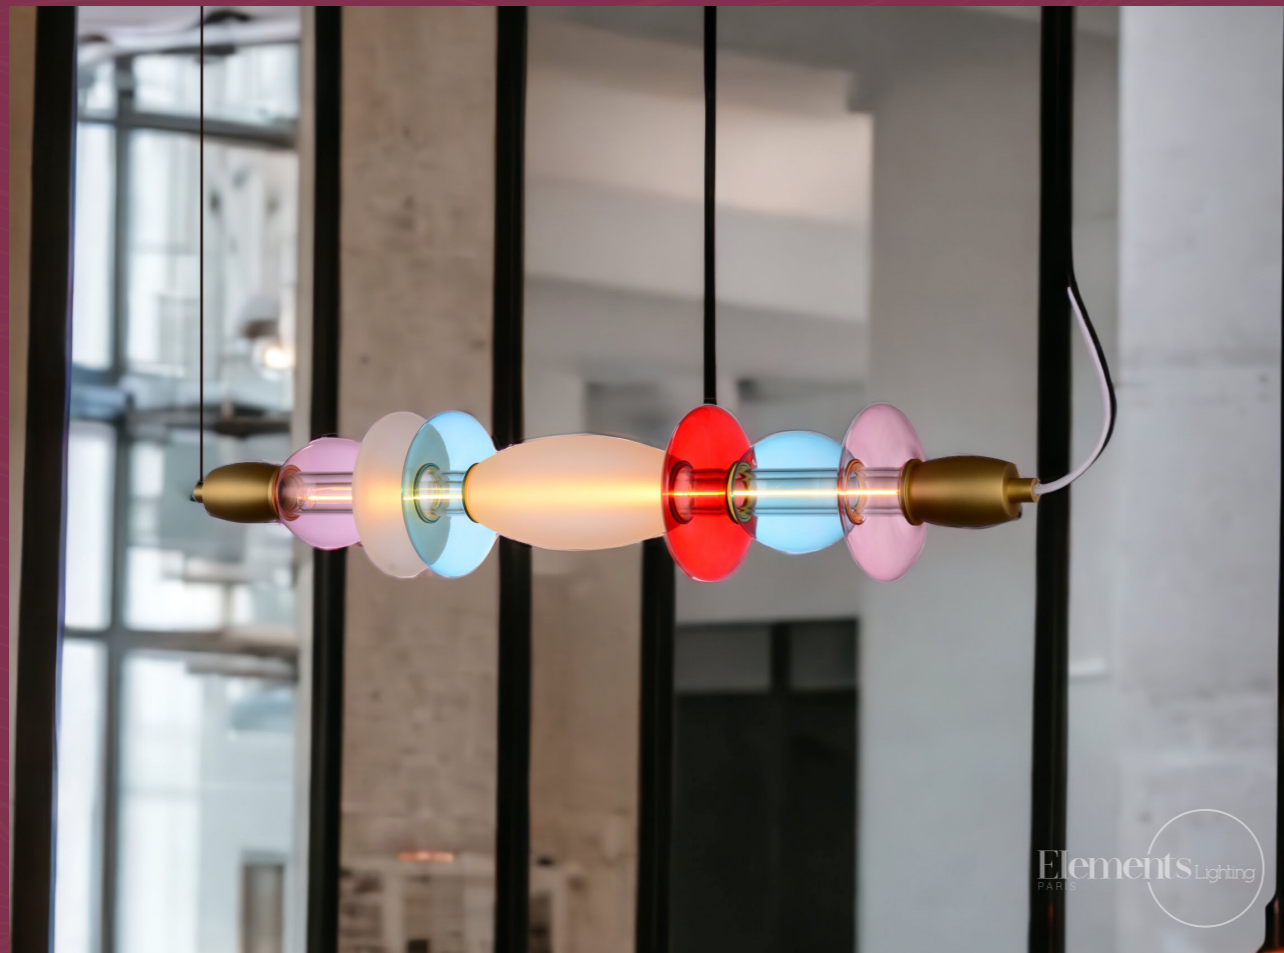

Leonor

Suspension Horizontale

SUSPENSION ET LUSTRE | IN THE AIR

102051
Rose / Opaque / Bleu / Rouge
Pink / Opal / Blue / Red

102052
Fumée / Opaque / Rose / Doré Miroir / Rose
Smoke / Opal / Pink / Plated Gold / Pink