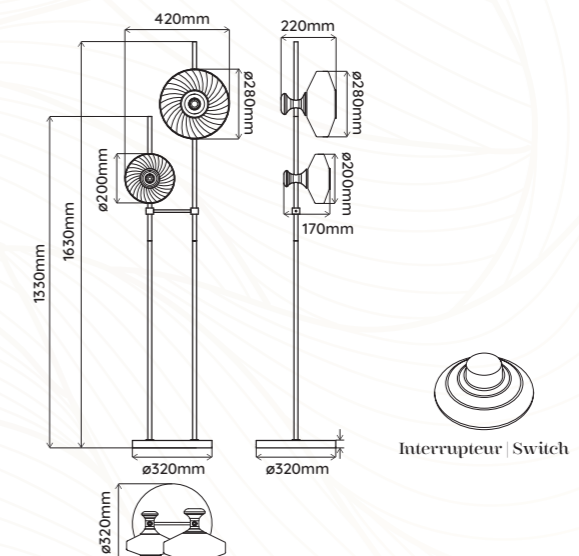

Matériaux | Materials Aluminium, Métal, Verre / Aluminum, Iron, Glass

Source Lumineuse | Light Source Max. LED 1 x 15W E27 : 1 x 6W E14
Source led / Led source (1 x 903002 & 1 x 904002) incluse / included

Source LED
LED Source

903002
Source LED Tête miroir dorée 7W, A60
LED Source Top mirror gold 7W, A60

904002
Source LED Tête miroir dorée 4W, G45
LED Source Top mirror gold 4W, G45