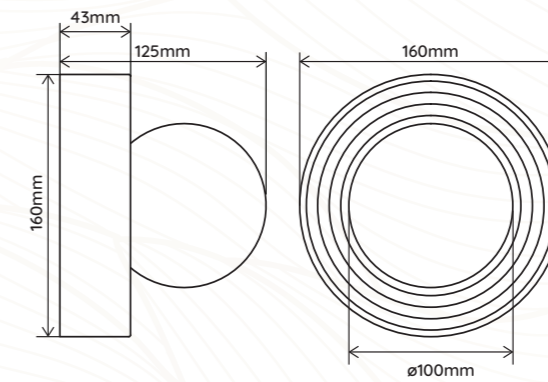

Alicia

Applique

APPLIQUE | ON YOUR WALL

Elements Lighting
PARIS

Matériaux | Materials Aluminium, Métal, Verre | Aluminum, Iron, Glass
Source Lumineuse | Light Source Max. LED 1 x 10W G9

Tous les verrines sont produites de façon artisanale, et de ce fait, il se peut qu'il existe des petites différences entre chacune d'elles.
All of our glass products are handmade, and therefore, it could have some slight difference from one to another.