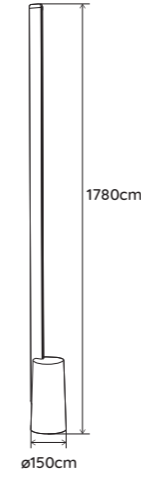

LAMPADAIRE
FLOOR LAMP