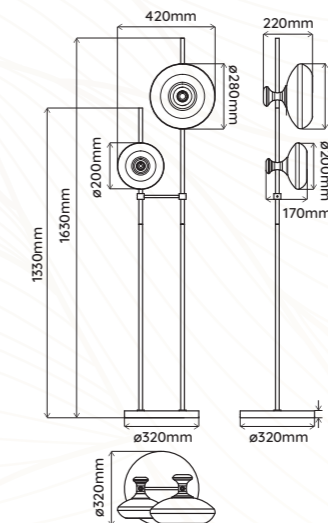

Matériaux | Materials Aluminium, Métal, Verre / Aluminum, Iron, Glass

Source Lumineuse | Light Source Max. LED 1 x 15W E27 ; 1 x 6W E14
Source led / Led source (1 x 903002 & 1 x 904002) incluse / included

Source LED
LED Source

903002
Source LED Tête miroir dorée 7W. A60
LED Source Top mirror gold 7W. A60

904002
Source LED Tête miroir dorée 4W. G45
LED Source Top mirror gold 4W. G45