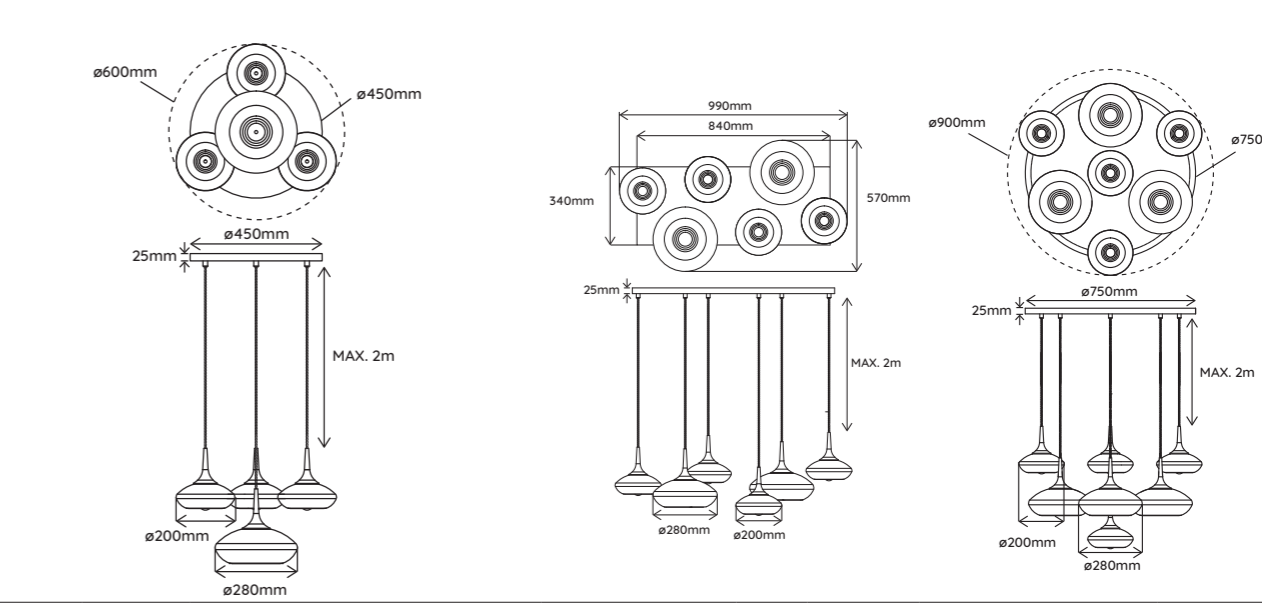

Roxanne	802029*	802030*	802031*	802032*	802033**	802034**	802035**	802036**
La Verrine (ø280mm)	802029**	802030**	802031**	802032**	802033**	802034**	802035**	802036**
La Petite Verrine (ø200mm)	802033**	802034**	802035**	802036**				
Couleur	Rose Spinnelle avec collerette dorée	Vert Émeraude avec collerette dorée	Graphite avec collerette dorée	Diamant avec collerette dorée	Topaze avec collerette dorée			
Colour	Spinnelle Rose with gold ring	Emerald Green with gold ring	Graphite with gold ring	Diamond with gold ring	Topaz with gold ring			

1x Rosace / Ceiling Plate + 3x Ø280mm Verrines / Glasses + 4x Ø200mm Petite Verrines / Small Glasses

Matériaux / Materials	Aluminium, Métal, Verre / Aluminum, Iron, Glass		
Source Lumineuse / Light Source	Max. LED 1x 15W E27; LED 3x 6W E14	Max. LED 2x 15W E27; LED 4x 6W E14	Max. LED 3x 15W E27; LED 4x 6W E14
Source LED	Source led / Led source (1x 903002* & 3x 904002**) include / included	Source led / Led source (2x 903002* & 4x 904002**) include / included	Source led / Led source (3x 903002* & 4x 904002**) include / included
Source LED	903002*	904002**	
Source LED	Source LED Tête miroir dorée 7W, A60 LED Source Top mirror gold 7W, A60	Source LED Tête miroir dorée 4W, G45 LED Source Top mirror gold 4W, G45	