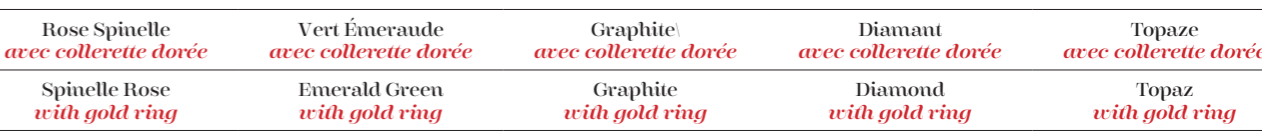

Roxanne	802029*	802030*	802031*	802032*	802033**	802034**	802035**	802036**
La Verrine (ø280mm)	802029**	802030**	802031**	802032**	802033**	802034**	802035**	802036**
La Petite Verrine (ø200mm)	802033**	802034**	802035**	802036**				
Couleur	Rose Spinnelle avec collerette dorée	Vert Émeraude avec collerette dorée	Graphite avec collerette dorée	Diamant avec collerette dorée	Topaze avec collerette dorée			
Colour	Spinnelle Rose with gold ring	Emerald Green with gold ring	Graphite with gold ring	Diamond with gold ring	Topaz with gold ring			