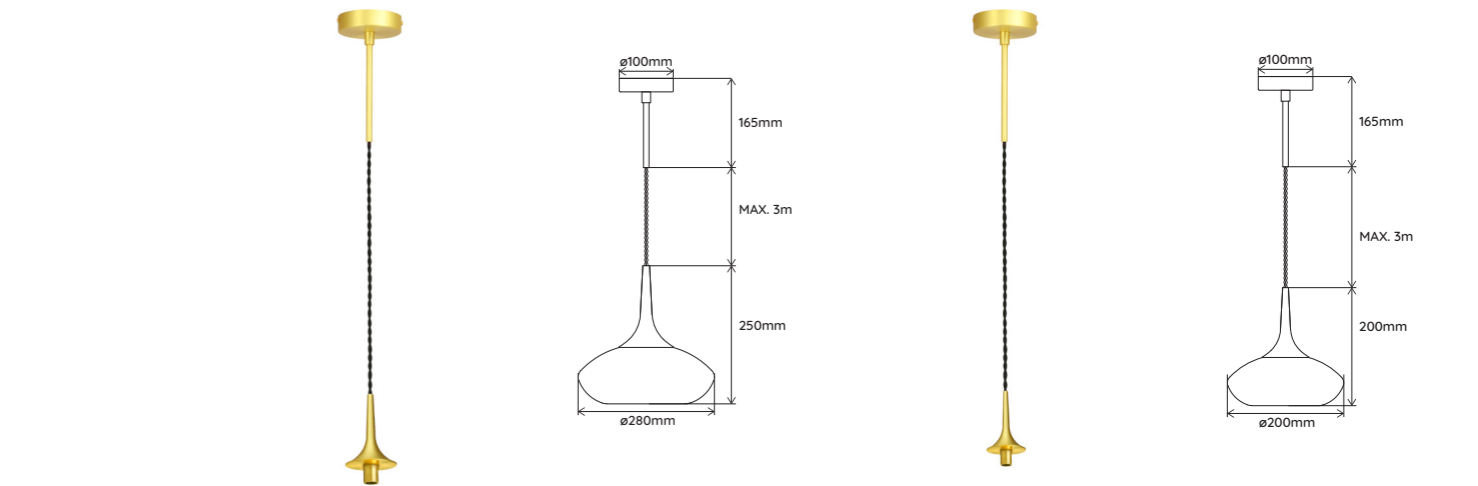

Dimensions : ø28mm x H503mm

E27 - Dimmable - Ra80 - 2700K (Blanc Chaud / Warm White)

900lm (Source seul / Source only)

Alimentation | Input Voltage 220-240V

IP IP20

Dimmable Oui / Yes

Tous les verrines sont produites de façon artisanale, et de ce fait, il se peut qu'il existe des petites différences entre chacune d'elles.
All of our glass products are handmade, and therefore, it could have some slight difference from one to another.

Matériaux | Materials Aluminium, Verre | Aluminum, Glass

Puissance | Power 1 x 8W

Type de source | 1 Ampoule tubulaire LED incluse
Source type | 1 LED tubular light source included

Dimensions : ø28mm x H710mm

SUSPENSION ET LUSTRE | IN THE AIR

Elements Lighting
PARIS

Longueur Câble Max. Max. Cable Length	3m
Matériaux Materials	Aluminium, Métal. Aluminum, Iron
Source Lumineuse Light Source	Max. LED 1 x 15W E27 / Max. LED 1 x 6W E14*

* 1 Ampoule LED à calotte dorée 7W / 4W incluse | 1 LED 7W / 4W gold top mirror bulb included

Tous les verrines sont produites de façon artisanale, et de ce fait, il se peut qu'il existe des petites différences entre chacune d'elles.
All of our glass products are handmade, and therefore, it could have some slight difference from one to another.