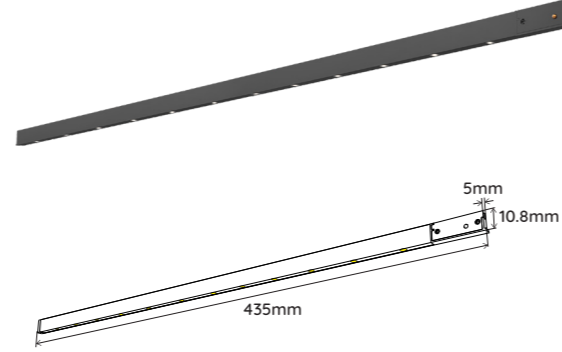

AXL-51002B

Couleur | Colour	Noir / Black
Flux | Lumen	330lm
Puissance | Power	10W
Classe Energétique Energy Class	G
Angle de faisceau Beam angle	50°
UGR |	<19
CCT |	3000K
IRC | CRI	Ra90
IP	20
Classe | Class	III
SDCM	<3