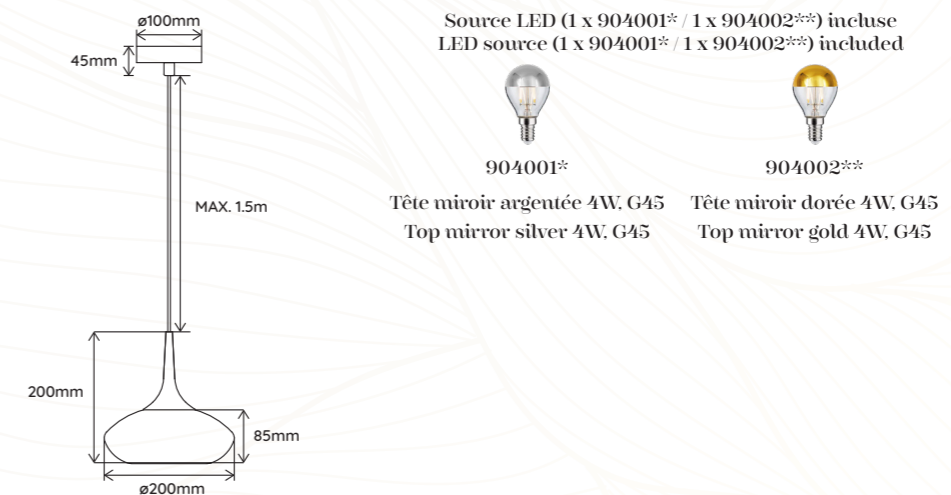

AMPOULE
INCLUDE / INCLUDED