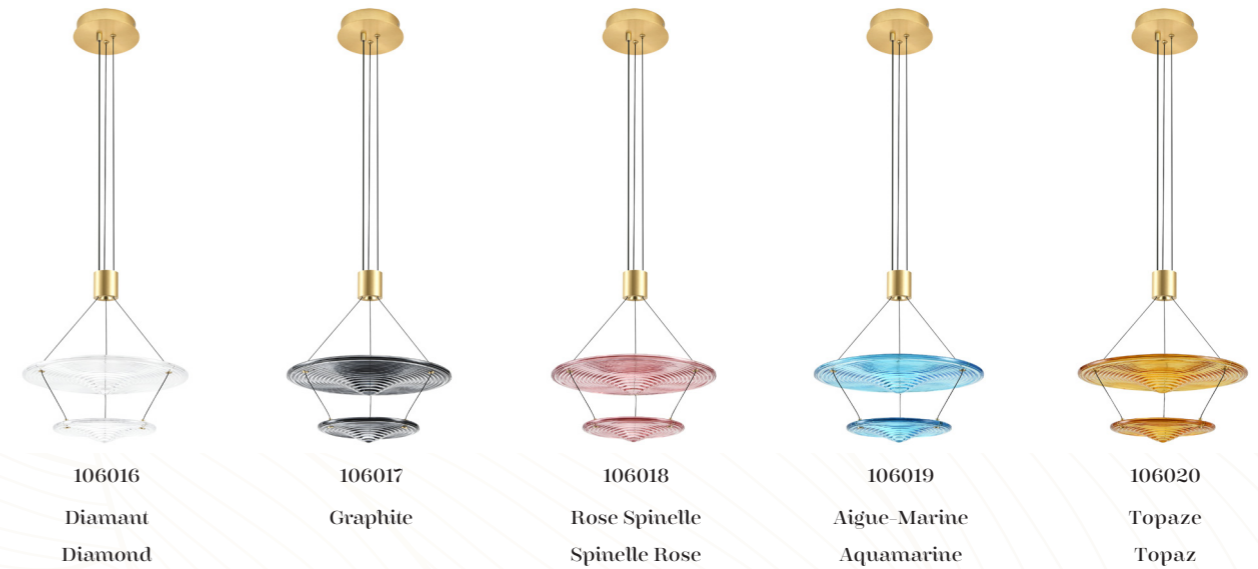

106016
Diamant
Diamond

106017
Graphite

106018
Rose Spinnelle
Spinnelle Rose

106019
Aigue-Marine
Aquamarine

106020
Topaze
Topaz