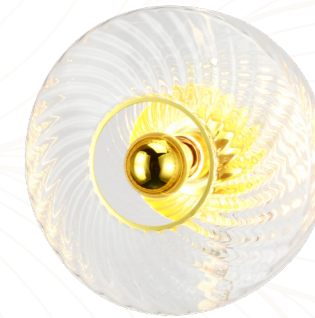

602040

Rose Spinel Avec Contour Doré
 Spinel Rose W/ Gold Edge

602041

Vert Émeraude Avec Contour Doré
 Emerald Green W/ Gold Edge

602042

Graphite Avec Contour Doré
 Graphite W/ Gold Edge

602043

Diamant Avec Contour Doré
 Diamond W/ Gold Edge