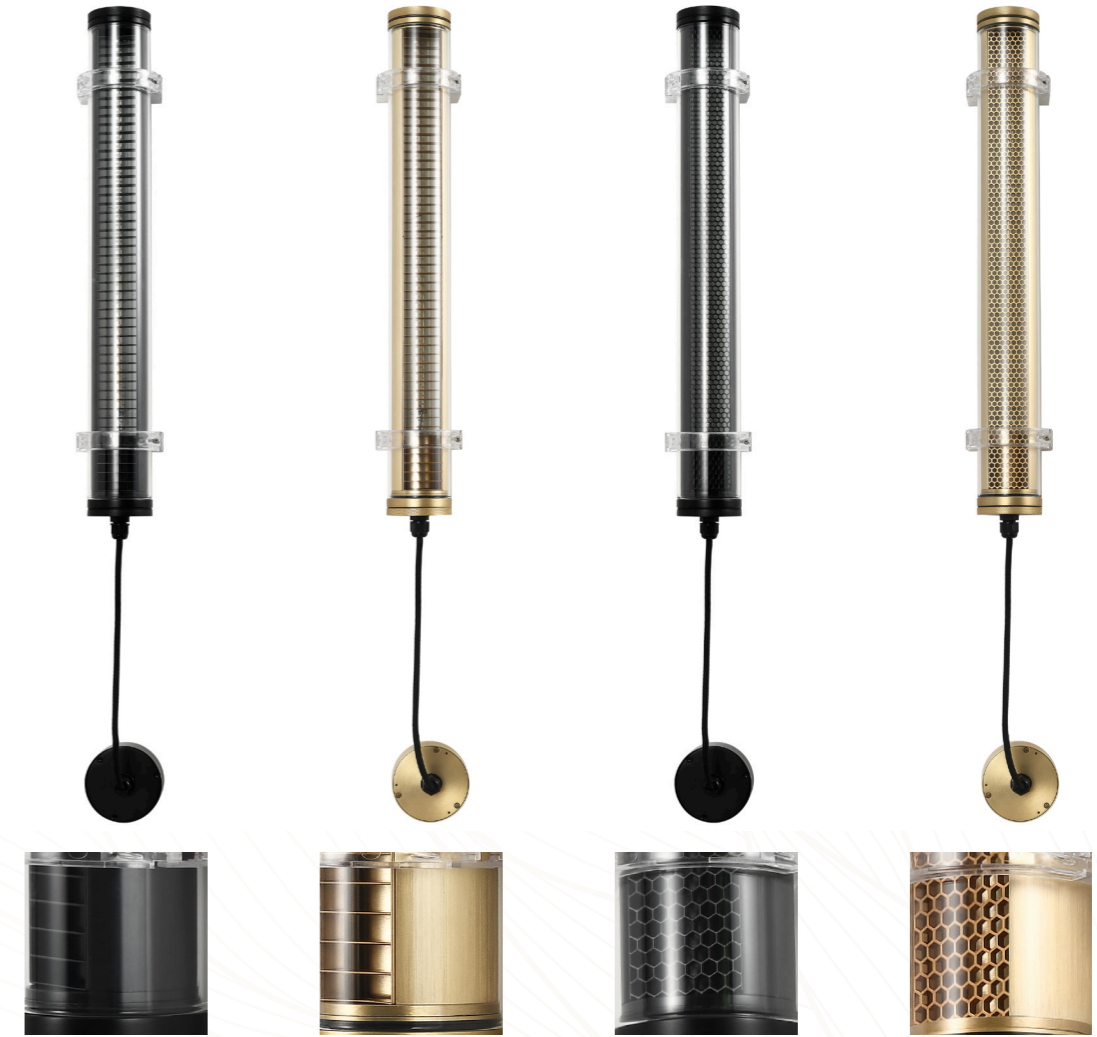

Lufas

APPLIQUE | ON YOUR WALL

607001
Grille en noir
Slat grill in black

607002
Grille en doré
Slat grill in gold

607003
Nid d'abeille en noir
Honeycomb in black

607004
Nid d'abeille en Doré
Honeycomb in gold

Dimension (Canopy) **ø85*H40mm**
30cm 3G 1.5mm² câble fourni | cable included

Matériaux | Materials **Tube | Glass tube** **Borosilicaté | Borosilicate**

Étriers | Brackets **Polycarbonate**

Couvercles & canopy **Aluminium**

Puissance | Power **1 x 8W**

Type de source **1 Ampoule tubulaire LED incluse**
Source type **1 LED tubular light source included**

Dimensions : **ø28mm x H503mm**

E27 - Dimmable - Ra80 - 2700K (Blanc Chaud | Warm White)

Flux lumineux **300lm (Grille ou Nid d'abeille en noir | Slat grill or Honeycomb in black)**
Light flow **400lm (Grille ou Nid d'abeille en doré | Slat grill or Honeycomb in gold)**

Alimentation | Input Voltage **220-240V**

IP **IP65**

Résistance au choc | Impact resistance **IK07**

Fil incandescent | Glow wire **inflammable | non inflammable**