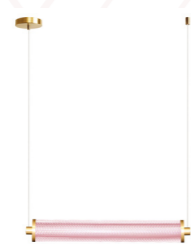

TIFFANY SUSPENSION
HORIZONTALE
P. 13-14