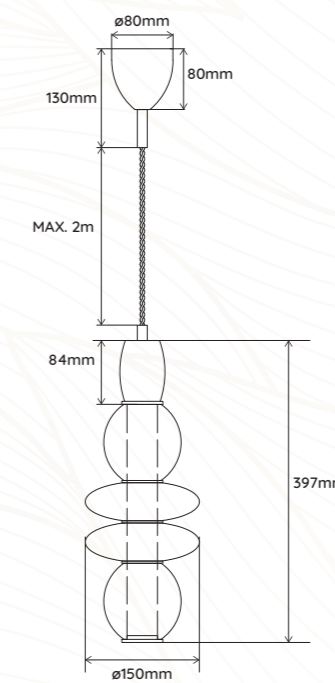

Leonor

Suspension Verticale

SUSPENSION ET LUSTRE | IN THE AIR

Longueur Câble Max. | Max. Cable Length 2m

Matériaux | Materials Aluminium, Verre | Aluminum, Glass

Puissance | Power 1 x 7W

Type de source | 1 Ampoule tubulaire LED incluse
Source type | 1 LED tubular light source included

Dimensions : ø28mm x H358mm

E27 - Dimmable - Ra80 - 2700K (Blanc Chaud / Warm White)

800lm (Source seul / Source only)

Alimentation | Input Voltage 220-240V

IP IP20

Dimmable Oui / Yes

Tous les verrines sont produites de façon artisanale, et de ce fait, il se peut qu'il existe des petites différences entre chacune d'elles.
All of our glass products are handmade, and therefore, it could have some slight difference from one to another.

102047

Bleu / Rose / Rouge / Opaque
Blue / Pink / Red / Opal

102048

Rose / Doré Miroir / Fumée
Pink / Plated Gold / Smoke