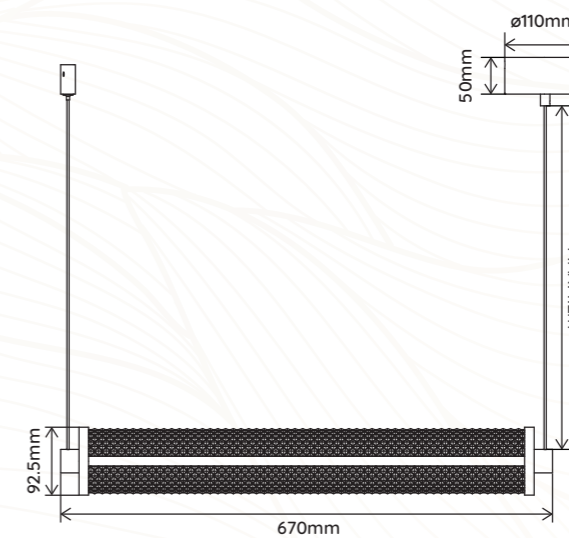

LED
INTEGRÉ

DIMMABLE