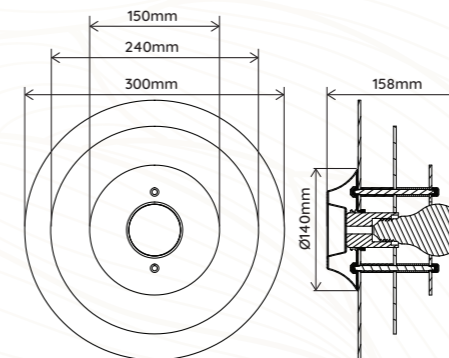

Source LED (1 x 903001) incluse
LED source (1 x 903001) included

Tête miroir argentée 7W, A60
Top mirror silver 7W, A60