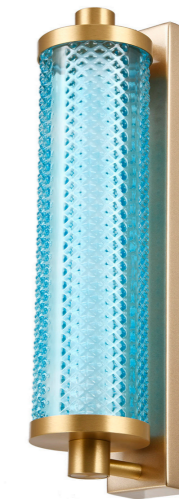

606006
Aigue-Marine
Aquamarine